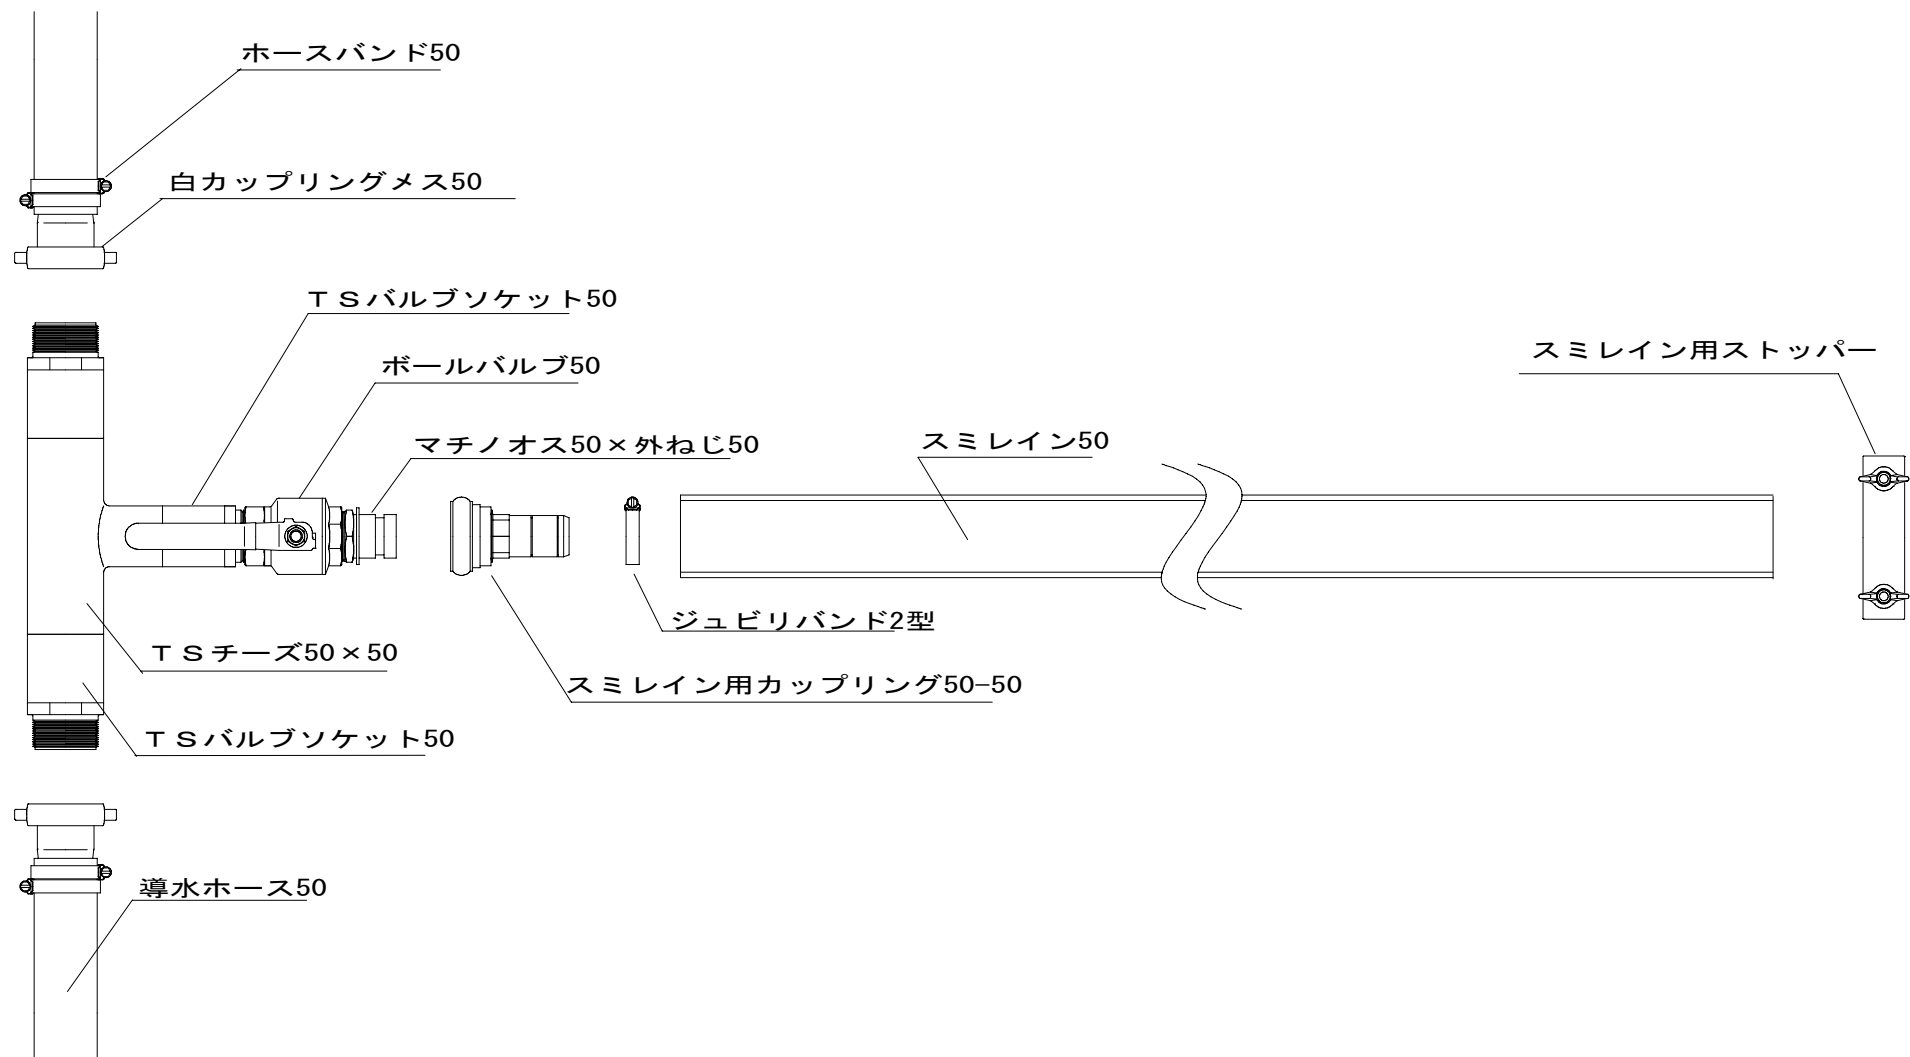

スミレイン50 配管例 (30a)

住化農業資材株式会社

スミレイン50 配管例

住化農業資材株式会社