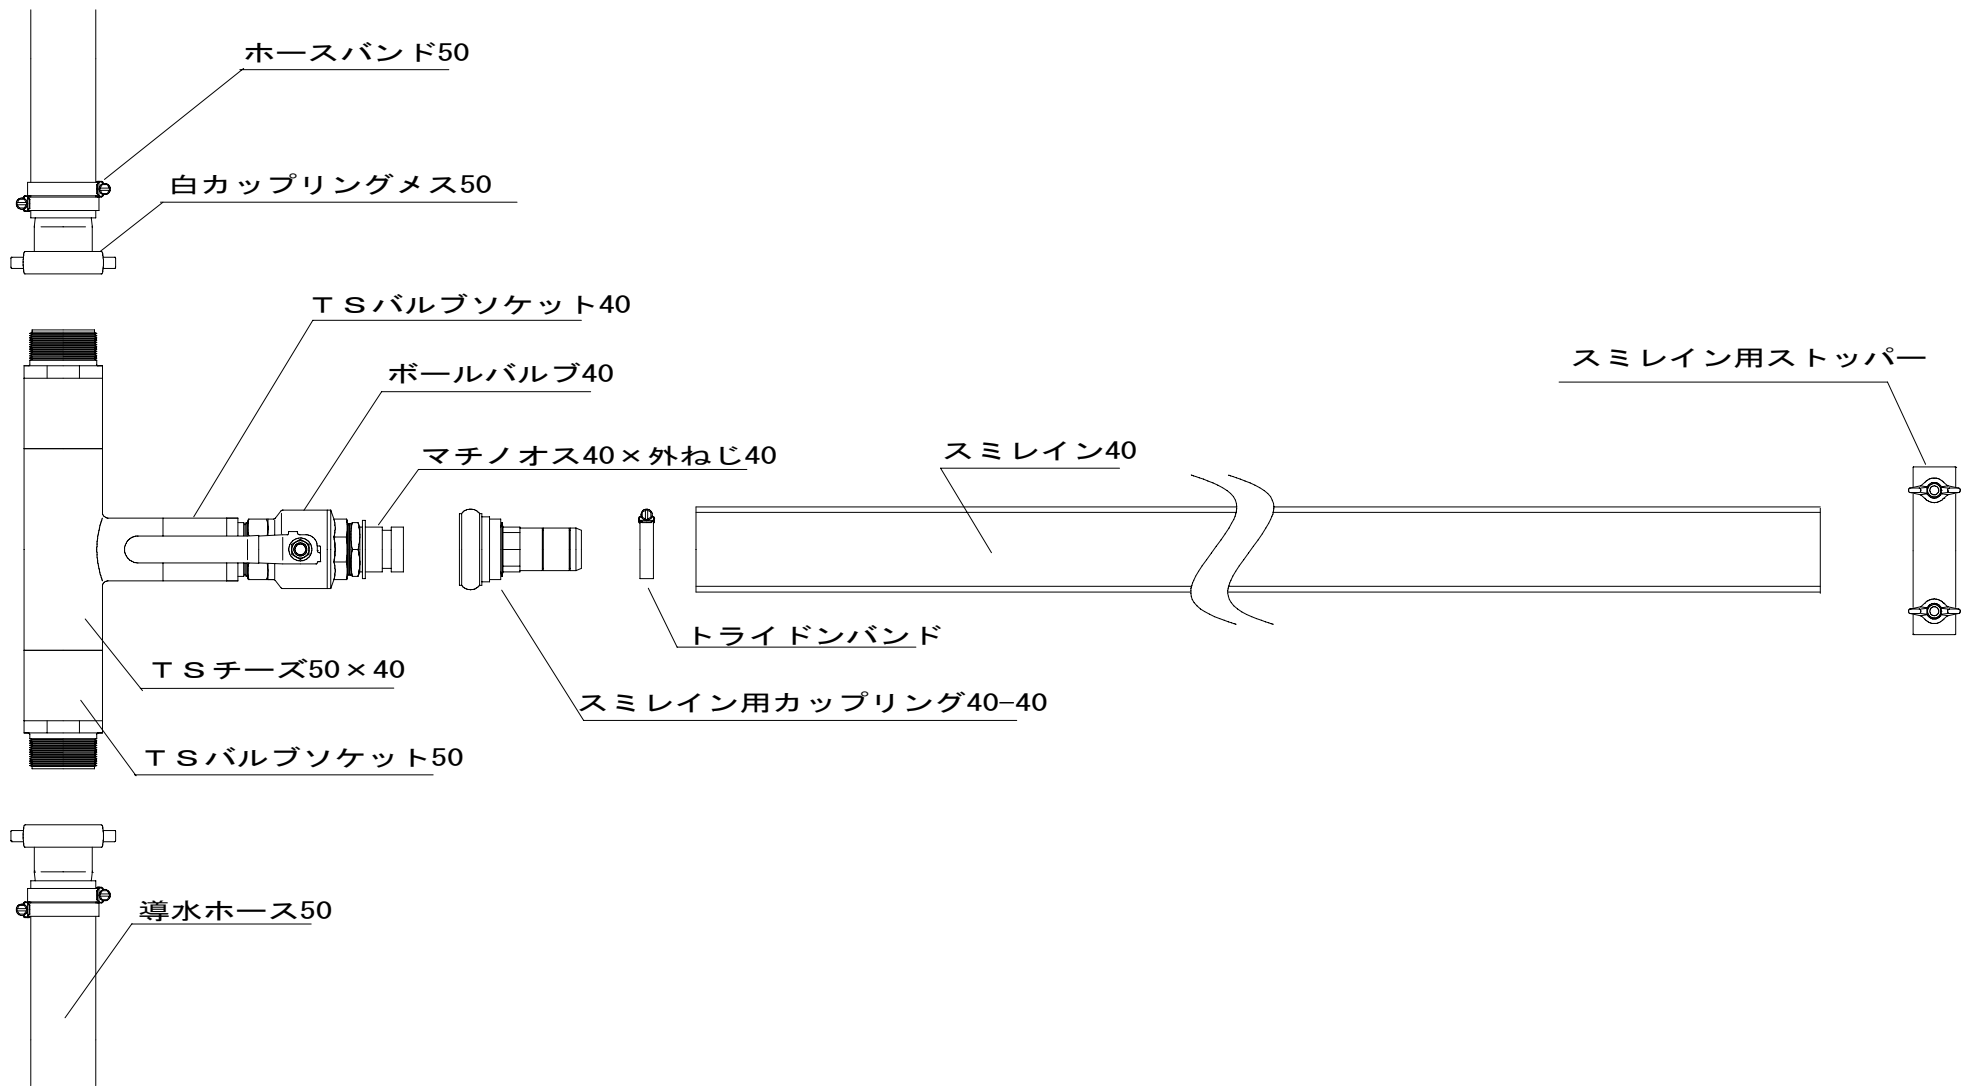

T Sバルブソケット40

ボールバルブ40

マチノオス40×外ねじ40

100m

スマレイン40 配管例 (30a)

住化農業資材株式会社

スミレイン40 配管例

住化農業資材株式会社