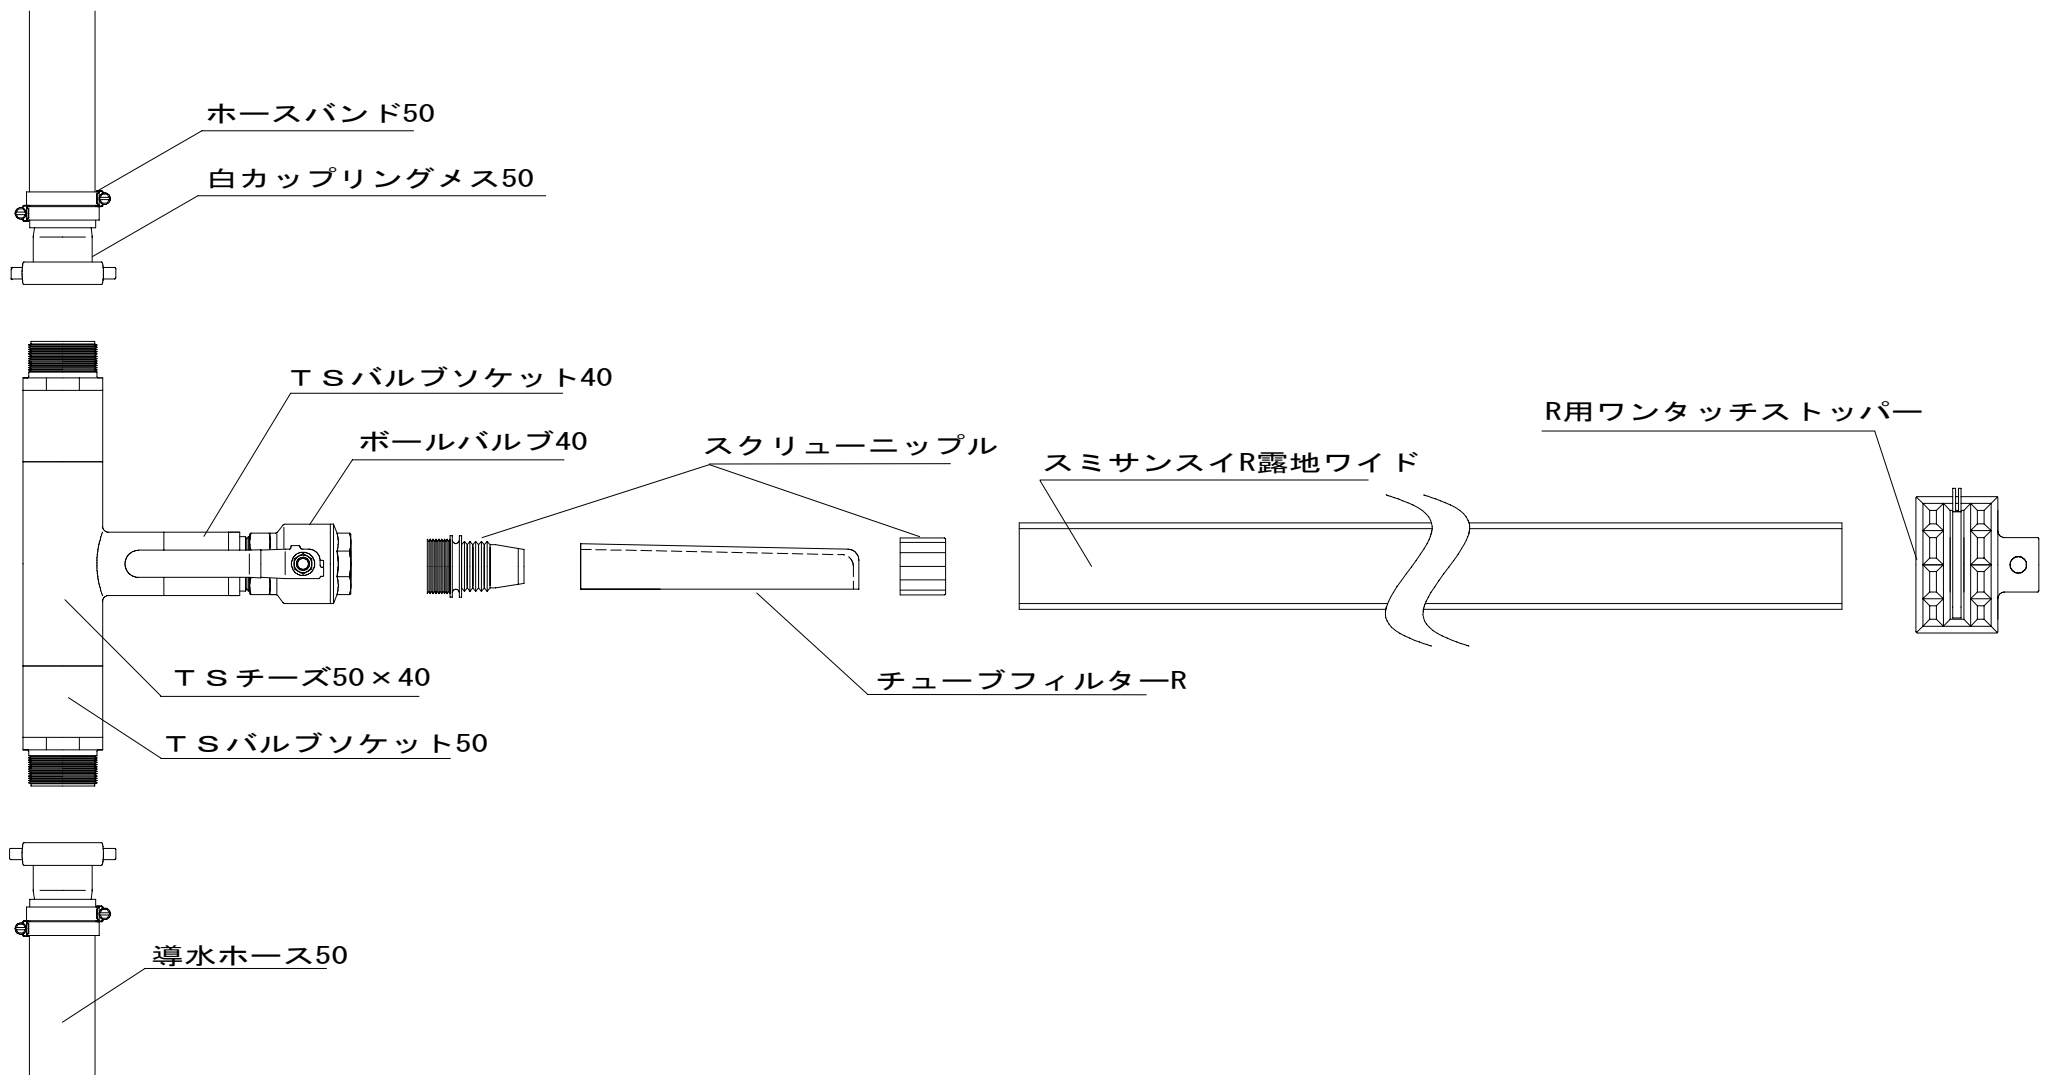

スミサンスイR露地ワイド

100m

スミサンスイR露地ワイド

配管例 (30a)

住化農業資材株式会社

スミサンスイR露地ワイド 配管例

住化農業資材株式会社