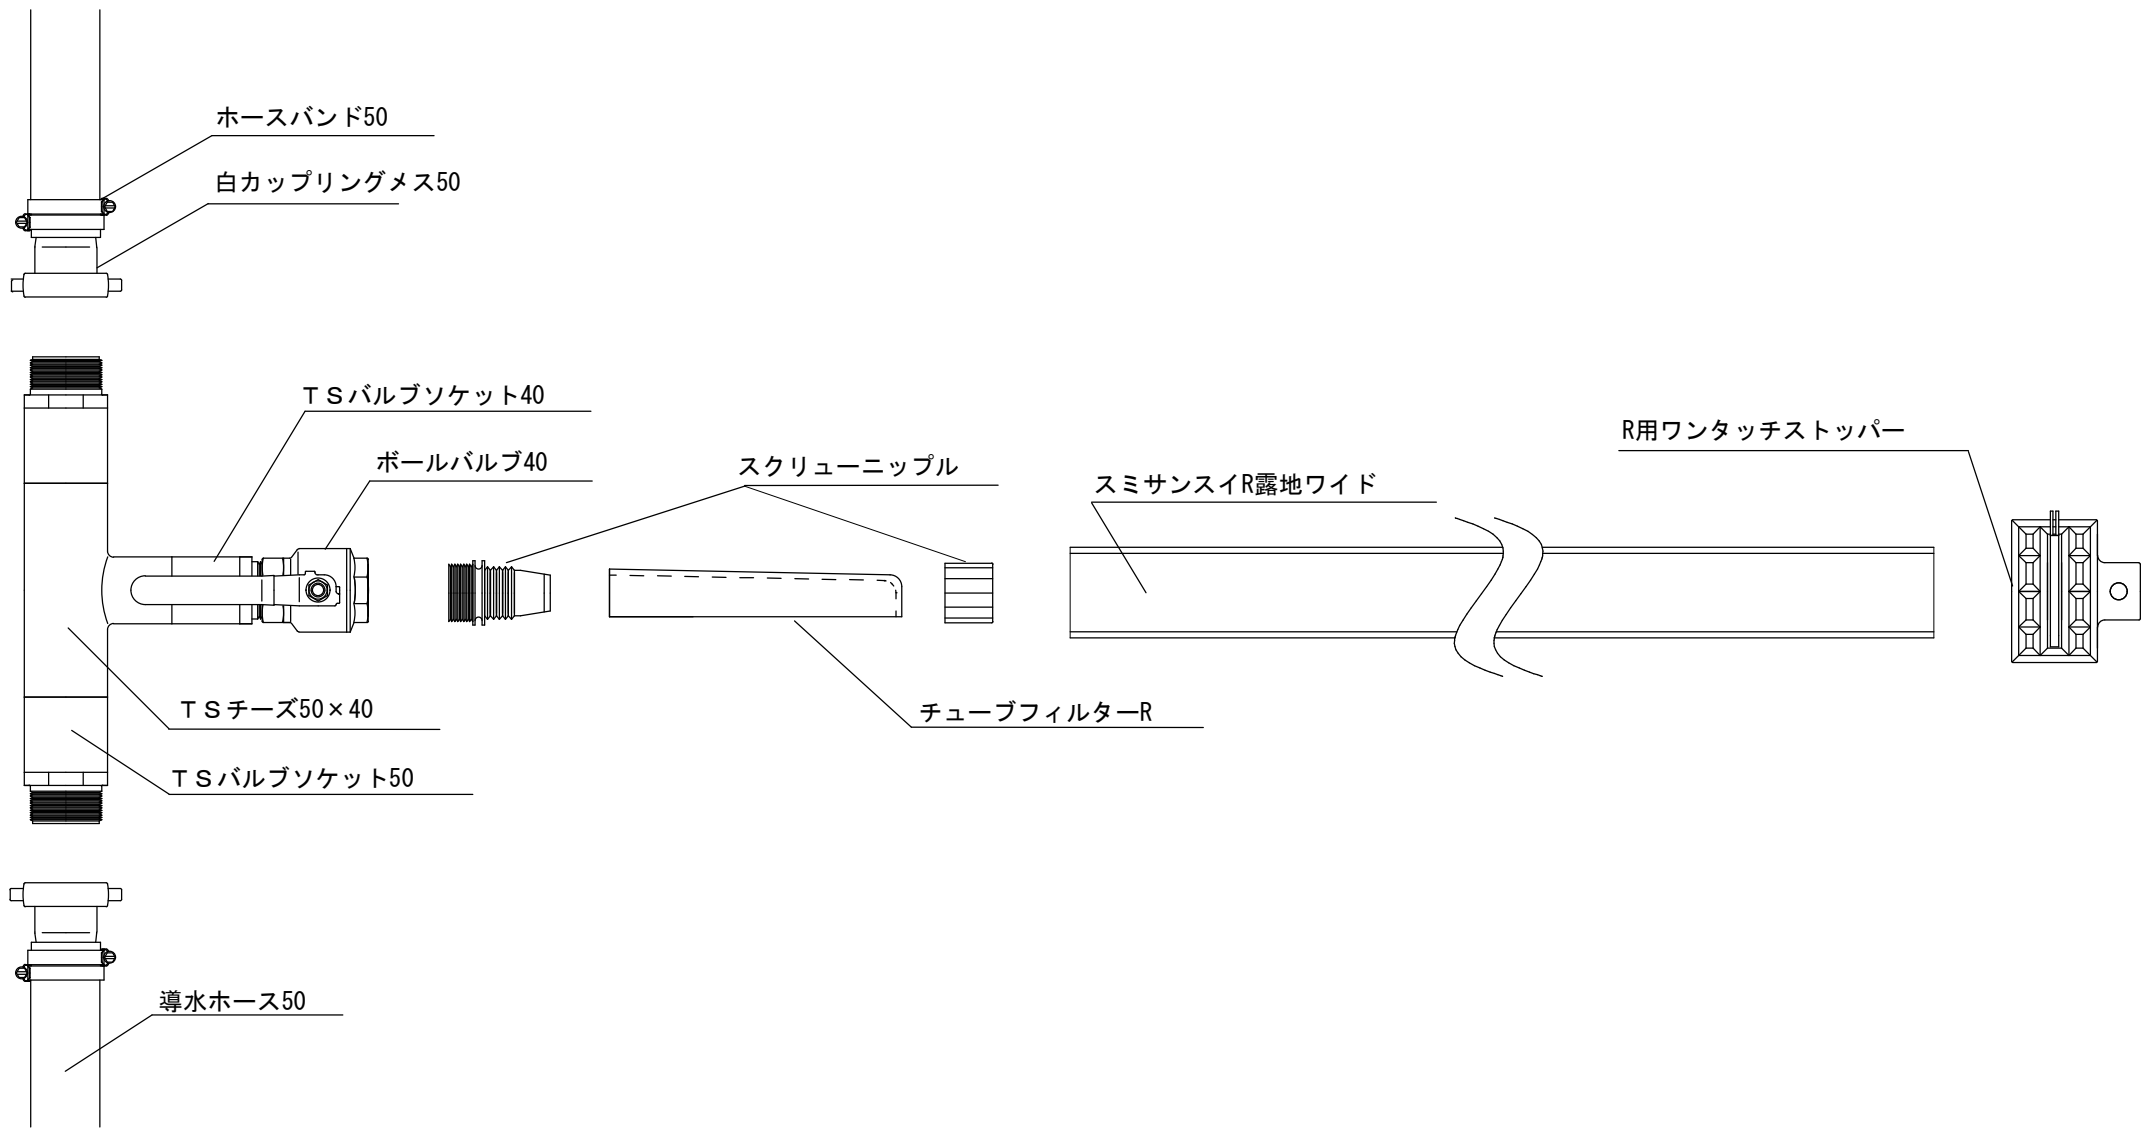

スミスンスイR露地ワイド 配管例 (30a)

スミサンスイR露地ワイド 配管例

住化農業資材株式会社