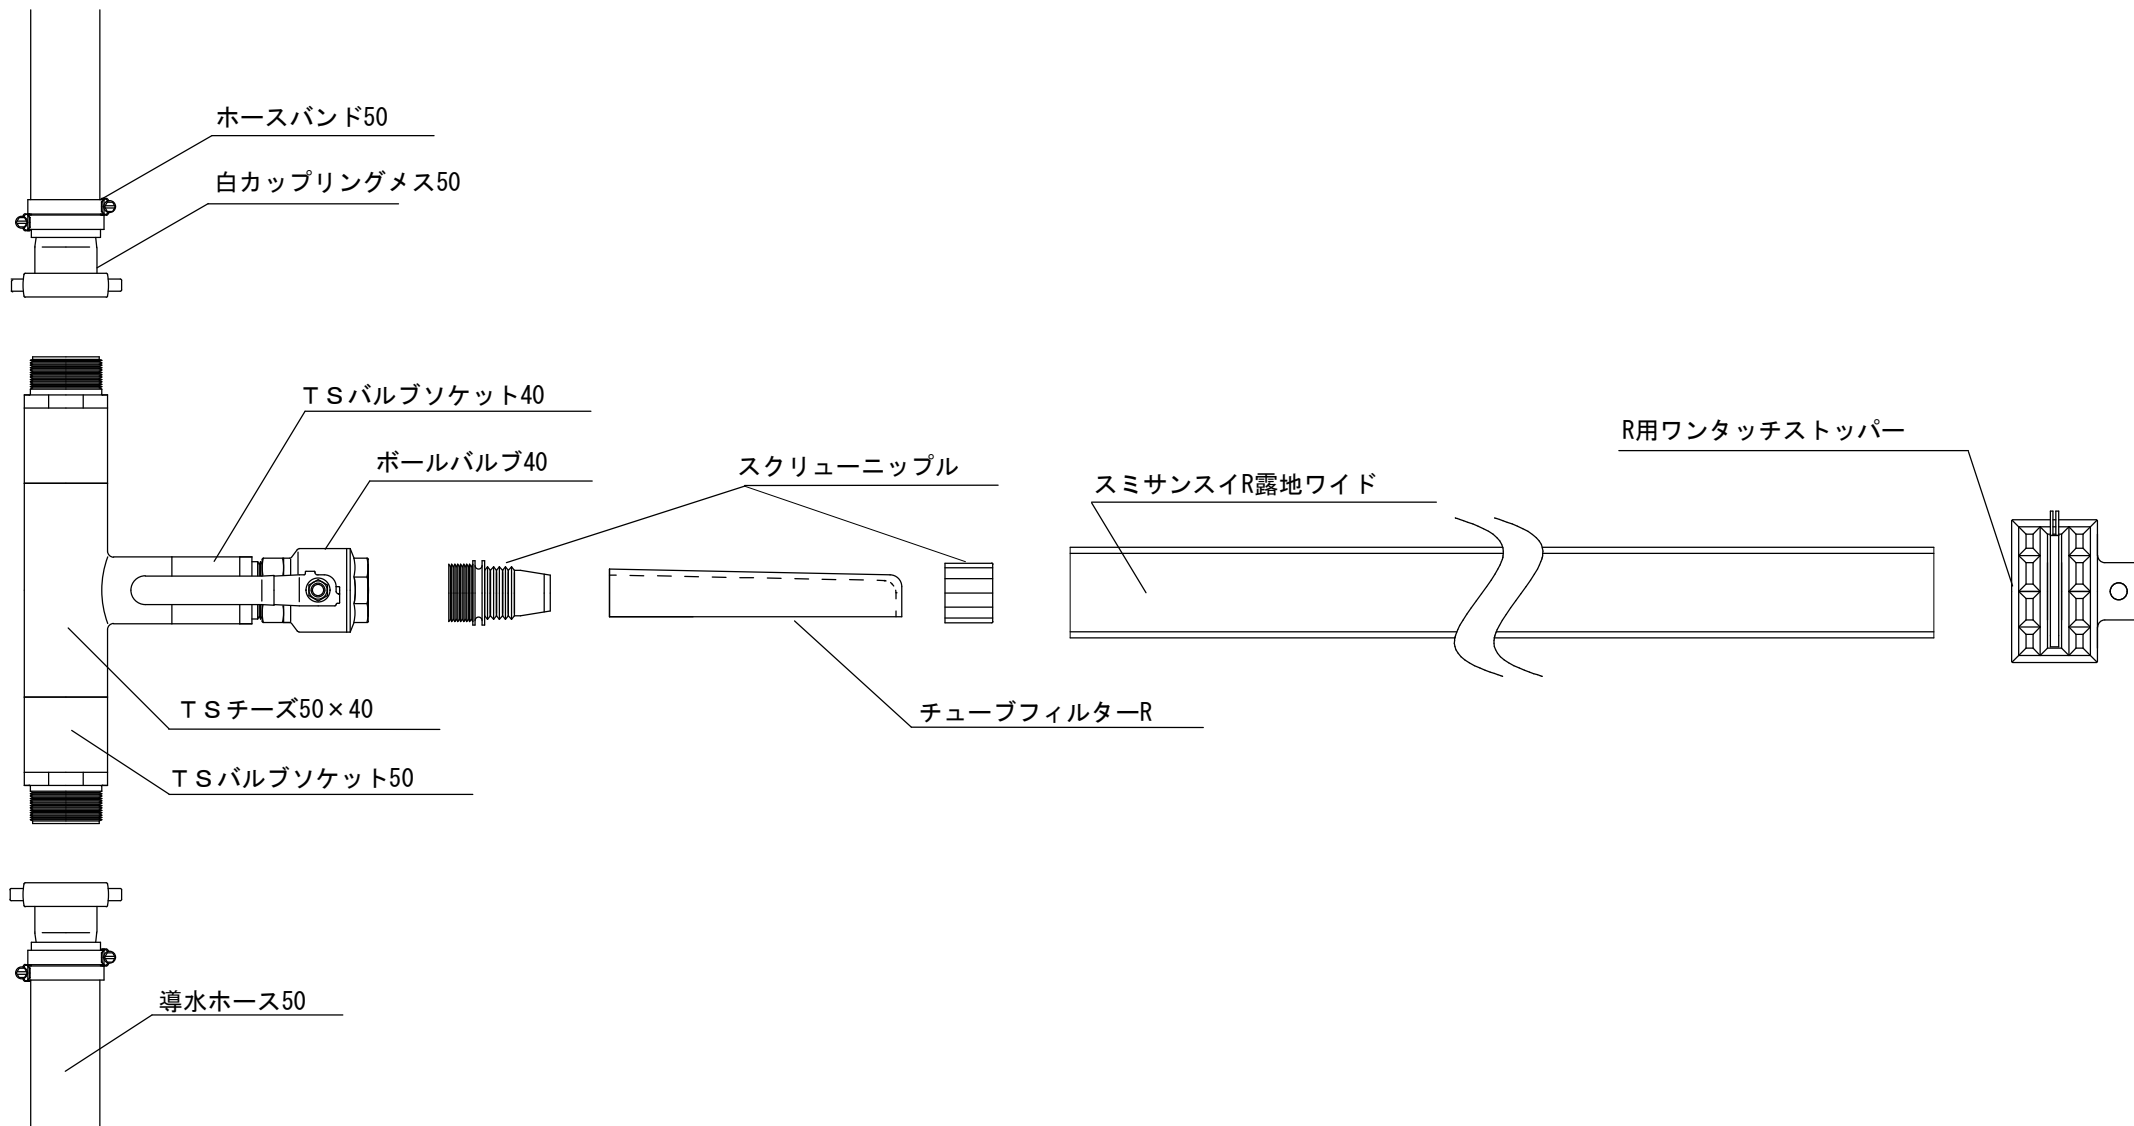

スミスアンスイR露地ワイド 配管例 (30a)

住化農業資材株式会社

スミサンスイR露地ワイド 配管例

住化農業資材株式会社