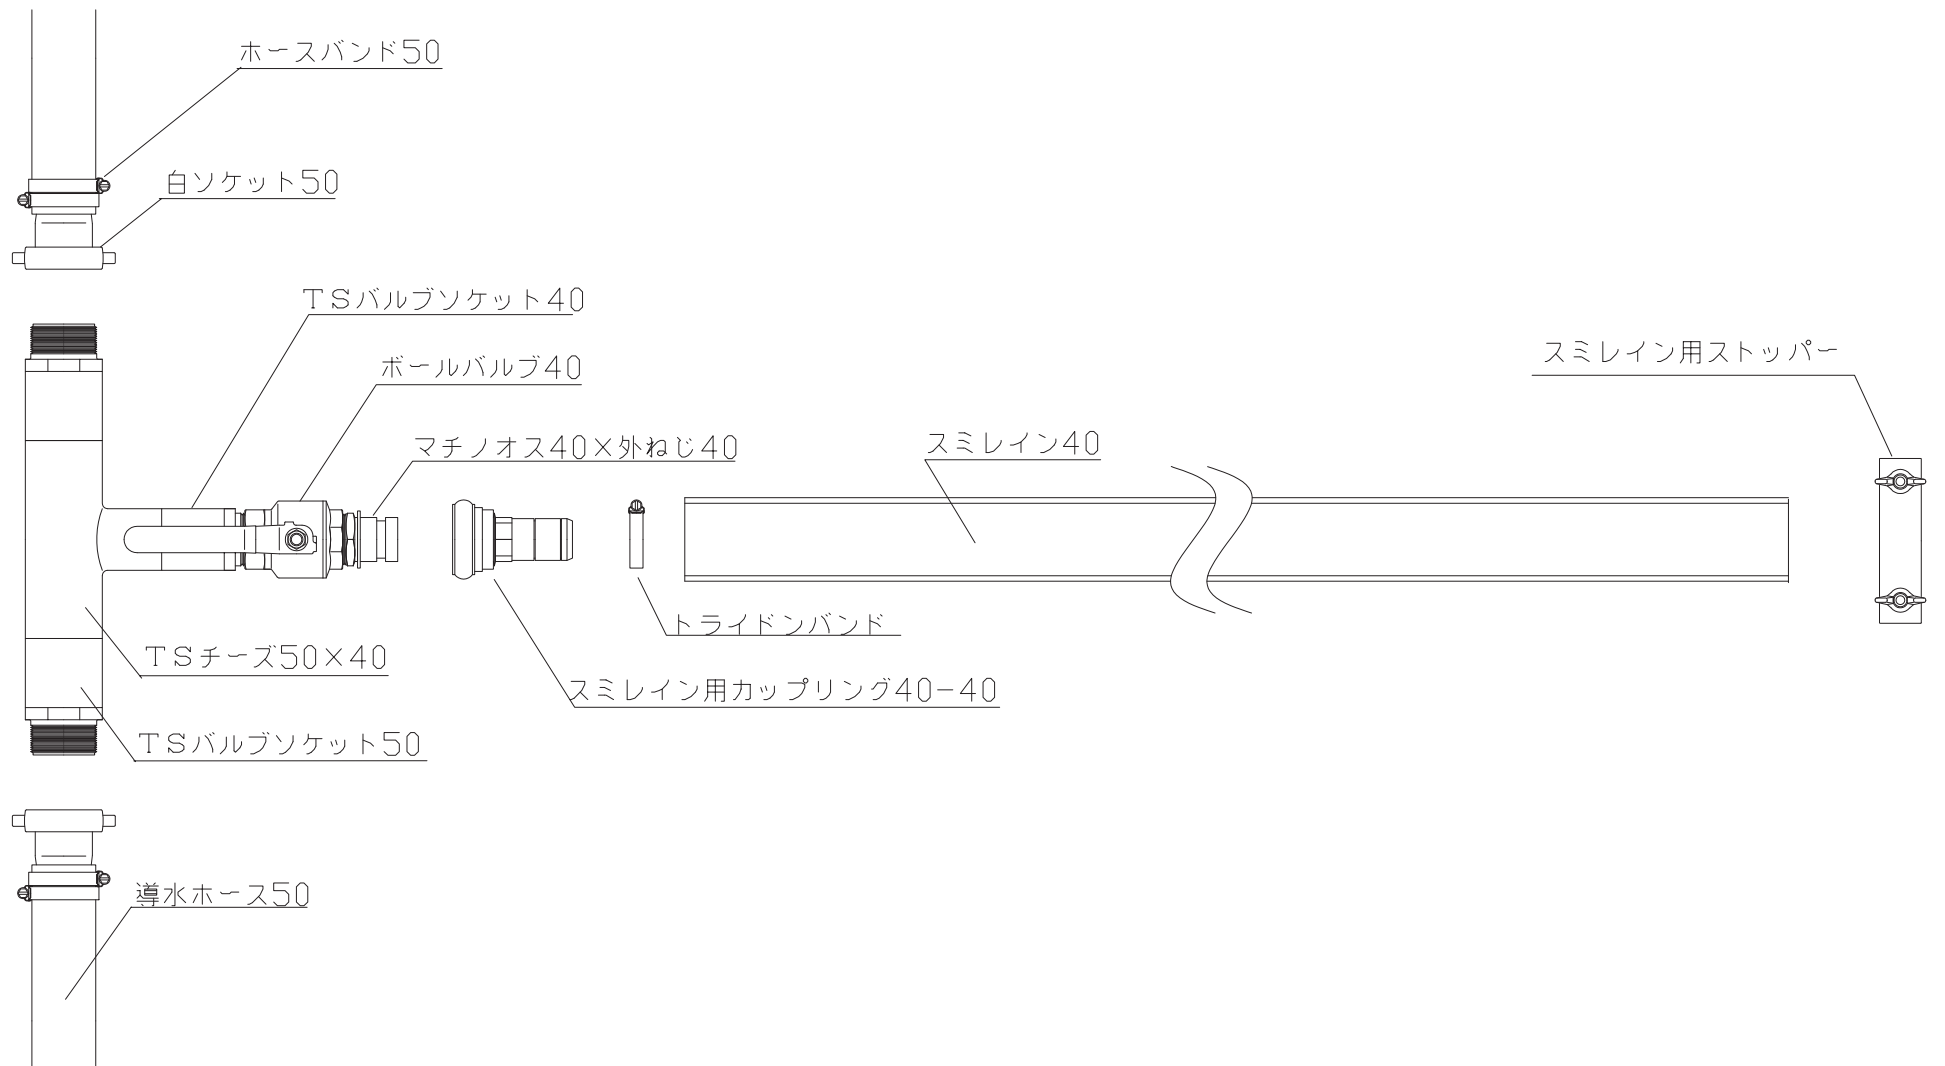

スミレイン40 配管例 (30a)

住化農業資材株式会社

SMILEIN40 配管例