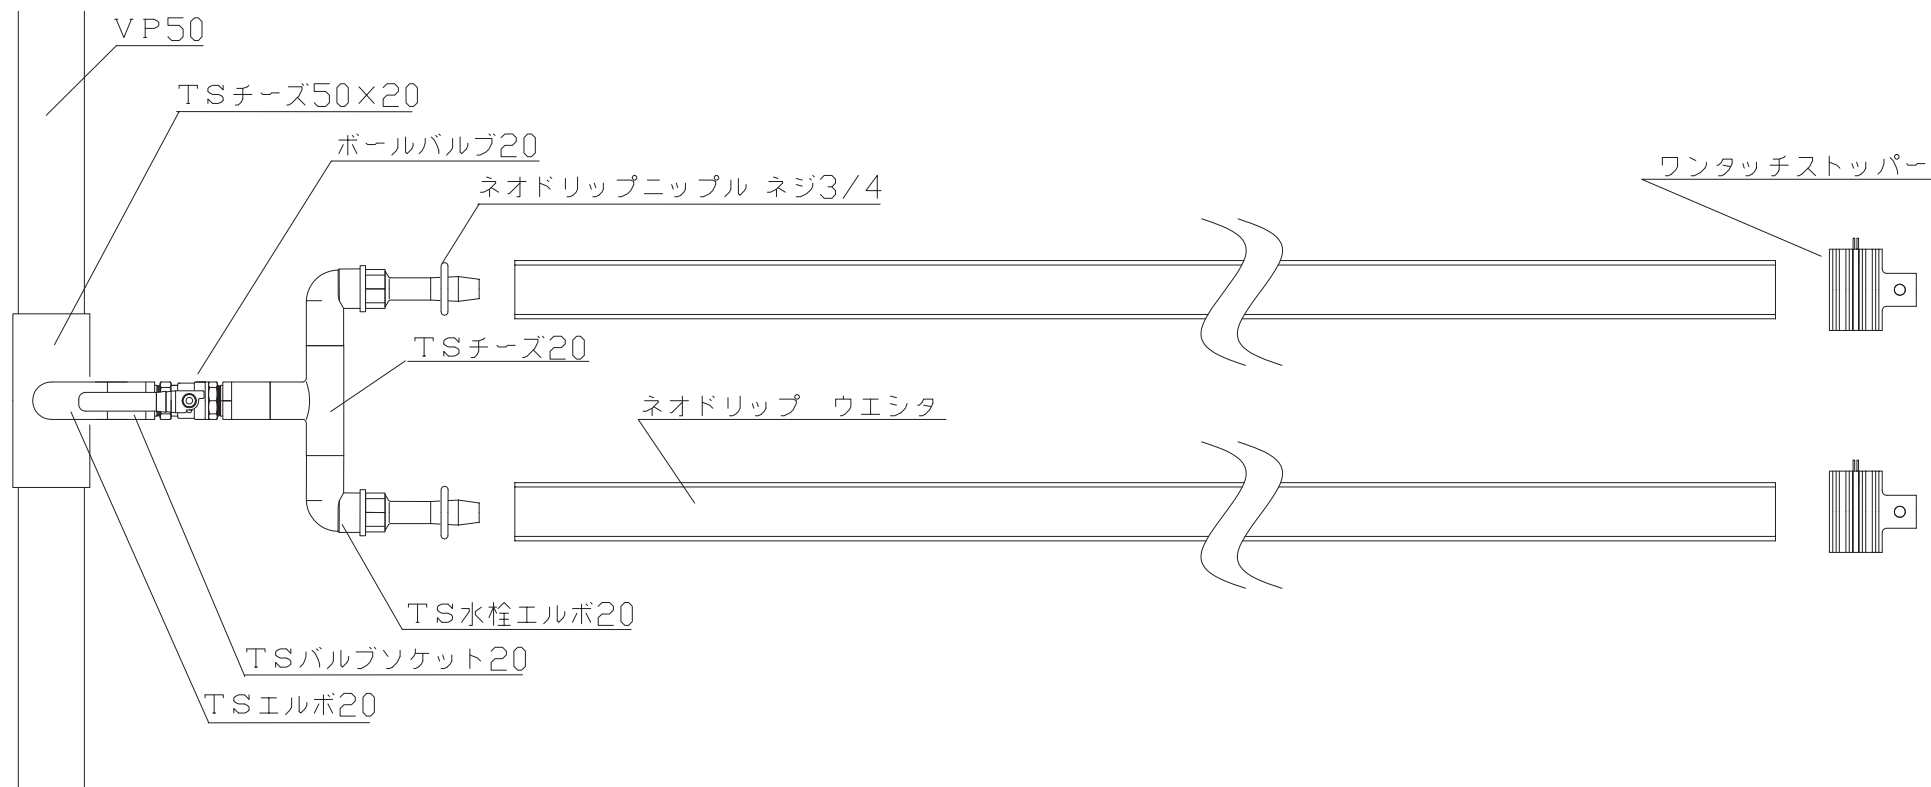

ネオドリップ ウエシタ 配管例 (10a)

住化農業資材株式会社

ネオドリッパ ウエシタ 配管例

住化農業資材株式会社