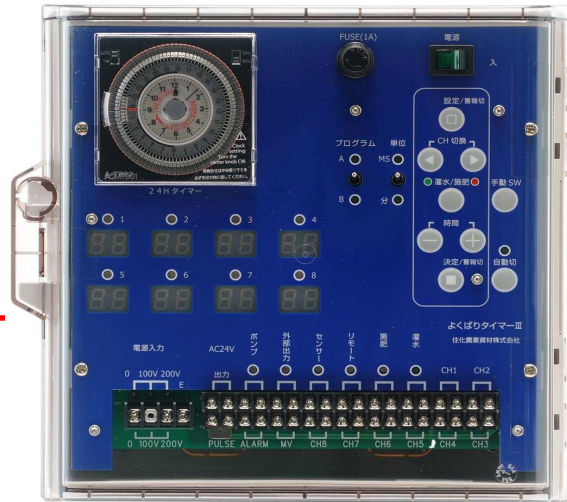

よくばりタイマーⅢ F/Pモデル パルス仕様

自動灌水・施肥システム

- プログラムA/Bの設定を親タイマーで選択させることが可能です。
- ツメ1個の時はプログラムA、ツメ2個の時はプログラムBが作動します。
- パルス発信機能付きの水道メーターを接続すれば、流量による制御を行うことも可能です。
- 4チャンネルと8チャンネルの2タイプです。

パルス発信型水道メーター

愛知時計電機(株)製 FMDS

よくばりタイマーⅢ

アナログの使い易さをそのままに、さらによくばりな機能を搭載。

日射コントローラー

Ver. 6

- 4チャンネルと8チャンネルの2タイプ。
チャンネルを増やしたい時は2台目以上の増設も可能です。
- 24時間タイマーで灌水・施肥の自動化を行います。
- 灌水・施肥の動作時間を「分」か「秒」で設定が可能です。
- 「手動スイッチ」で必要な時にいつでも灌水・施肥を行えます。
- 「Aプログラム」または「Bプログラム」であらかじめ2種類の設定が可能で、その日使いたい設定を素早く選択することができます。
- DC24V仕様の電磁弁を同時に3台動かせます。

システム配管例

- よくばりタイマーと組み合わせることで、積算日射量に応じた灌水・施肥制御が可能となります。
- 日が落ちた後は自動的に夜間モードに切り替わり、作動を休止します。

給液ユニット(SIシリーズ)

- スミカインジェクター、電磁弁、ディスクフィルターをコンパクトにまとめました。
- 20A、25A、40Aの各サイズ、1液型、2液型など各種揃えております。

樹脂製電磁弁

- CKD社製のGSVシリーズを採用しております。
- 新たにユニオンタイプも加わりました。