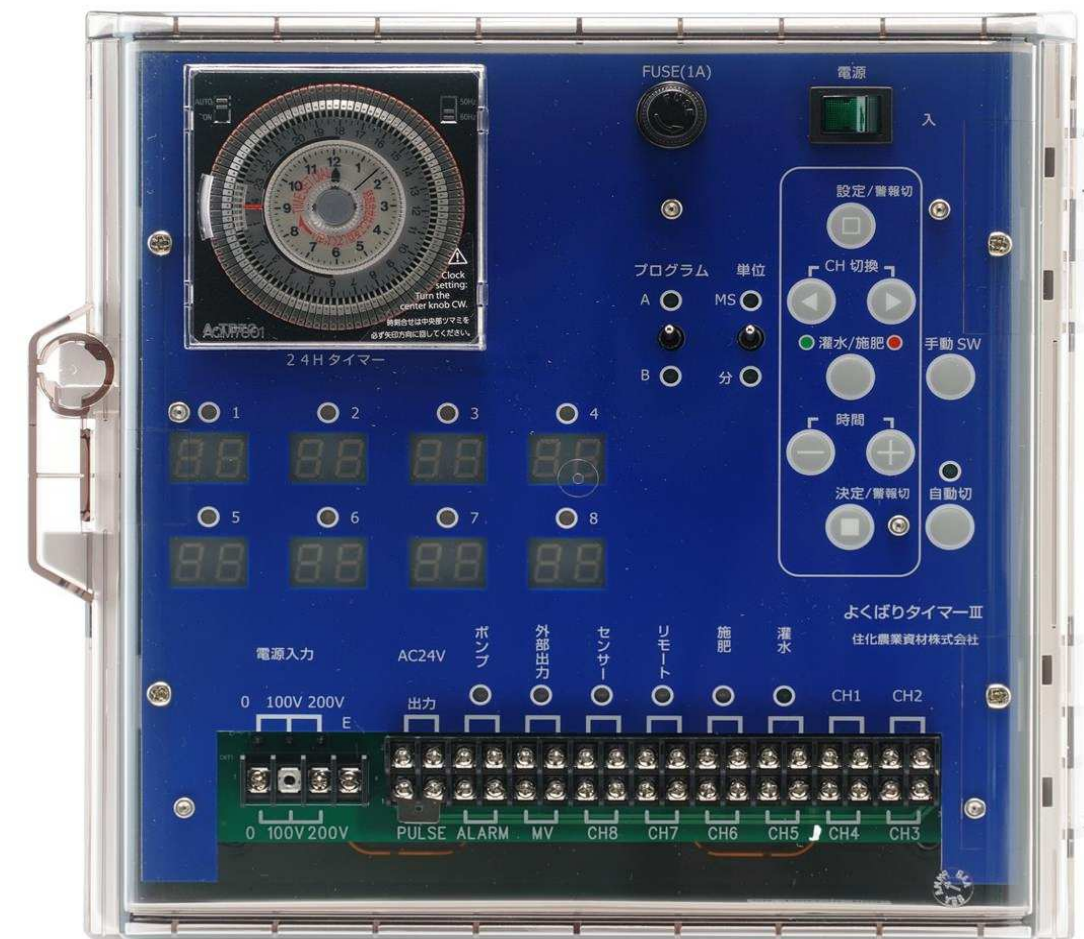

よくばりタイマーⅢ F/Pモデル パルス仕様

自動灌水・施肥システム

- プログラムA/Bの設定を親タイマーで選択させることが可能です。
- ツメ1個の時はプログラムA、ツメ2個の時はプログラムBが作動します。
- パルス発信機能付きの水道メーターを接続すれば、流量による制御を行うことも可能です。
- 4チャンネルと8チャンネルの2タイプです。

パルス発信型水道メーター

愛知時計電機(株)製 FMDS

よくばりタイマーⅢ

アナログの使い易さをそのままに、さらによくばりな機能を搭載。

日射コントローラー

Ver. 6

- 4チャンネルと8チャンネルの2タイプ。
チャンネルを増やしたい時は2台目以上の増設も可能です。
- 24時間タイマーで灌水・施肥の自動化を行います。
- 灌水・施肥の動作時間を「分」か「秒」で設定が可能です。
- 「手動スイッチ」で必要な時にいつでも灌水・施肥を行えます。
- 「Aプログラム」または「Bプログラム」であらかじめ2種類の設定が可能で、その日使いたい設定を素早く選択することができます。
- DC24V仕様の電磁弁を同時に3台動かせます。

システム配管例

- よくばりタイマーと組み合わせることで、積算日射量に応じた灌水・施肥制御が可能となります。
- 日が落ちた後は自動的に夜間モードに切り替わり、作動を休止します。

給液ユニット(SIシリーズ)

- スミカインジェクター、電磁弁、ディスクフィルターをコンパクトにまとめました。
- 20A、25A、40Aの各サイズ、1液型、2液型など各種揃えております。

樹脂製電磁弁

- CKD社製のGSVシリーズを採用しております。
- 新たにユニオンタイプも加わりました。