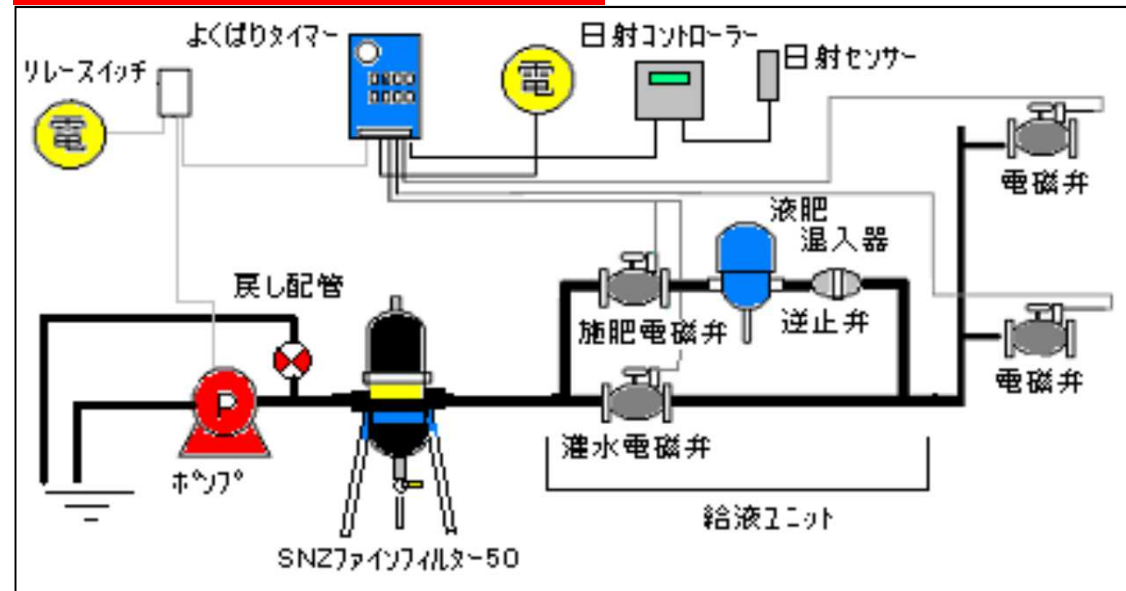

よくばりタイマーⅢ F/Pモデル パルス仕様

自動灌水・施肥システム

- プログラムA/Bの設定を親タイマーで選択させることが可能です。
- ツメ1個の時はプログラムA、ツメ2個の時はプログラムBが作動します。
- パルス発信機能付きの水道メーターを接続すれば、流量による制御を行うことも可能です。
- 4チャンネルと8チャンネルの2タイプです。

パルス発信型水道メーター

愛知時計電機(株)製 FMDS

よくばりタイマーⅢ

アナログの使い易さをそのままに、さらによくばりな機能を搭載。

日射コントローラー

Ver. 6

- 4チャンネルと8チャンネルの2タイプ。
チャンネルを増やしたい時は2台目以上の増設も可能です。
- 24時間タイマーで灌水・施肥の自動化を行います。
- 灌水・施肥の動作時間を「分」か「秒」で設定が可能です。
- 「手動スイッチ」で必要な時にいつでも灌水・施肥を行えます。
- 「Aプログラム」または「Bプログラム」であらかじめ2種類の設定が可能で、その日使いたい設定を素早く選択することができます。
- DC24V仕様の電磁弁を同時に3台動かせます。

システム配管例

- よくばりタイマーと組み合わせることで、積算日射量に応じた灌水・施肥制御が可能となります。
- 日が落ちた後は自動的に夜間モードに切り替わり、作動を休止します。

給液ユニット(SIシリーズ)

- スミカインジェクター、電磁弁、ディスクフィルターをコンパクトにまとめました。
- 20A、25A、40Aの各サイズ、1液型、2液型など各種揃えております。

樹脂製電磁弁

- CKD社製のGSVシリーズを採用しております。
- 新たにユニオンタイプも加わりました。