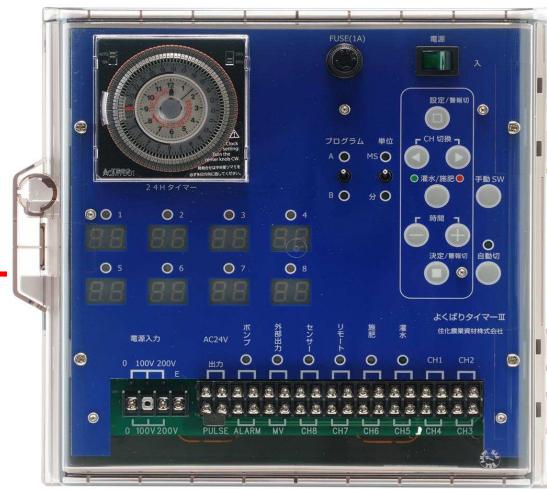

よくばりタイマーⅢ F/Pモデル パルス仕様

自動灌水・施肥システム

- プログラムA/Bの設定を親タイマーで選択させることが可能です。
- ツメ1個の時はプログラムA、ツメ2個の時はプログラムBが作動します。
- パルス発信機能付きの水道メーターを接続すれば、流量による制御を行うことも可能です。
- 4チャンネルと8チャンネルの2タイプです。

パルス発信型水道メーター

愛知時計電機(株)製 FMDS

よくばりタイマーⅢ

アナログの使い易さをそのままに、さらによくばりな機能を搭載。

日射コントローラー

Ver. 6

- 4チャンネルと8チャンネルの2タイプ。
チャンネルを増やしたい時は2台目以上の増設も可能です。
- 24時間タイマーで灌水・施肥の自動化を行います。
- 灌水・施肥の動作時間を「分」か「秒」で設定が可能です。
- 「手動スイッチ」で必要な時にいつでも灌水・施肥を行えます。
- 「Aプログラム」または「Bプログラム」であらかじめ2種類の設定が可能で、その日使いたい設定を素早く選択することができます。
- DC24V仕様の電磁弁を同時に3台動かせます。

システム配管例

- よくばりタイマーと組み合わせることで、積算日射量に応じた灌水・施肥制御が可能となります。
- 日が落ちた後は自動的に夜間モードに切り替わり、作動を休止します。

給液ユニット(SIシリーズ)

- スミカインジェクター、電磁弁、ディスクフィルターをコンパクトにまとめました。
- 20A、25A、40Aの各サイズ、1液型、2液型など各種揃えております。

樹脂製電磁弁

- CKD社製のGSVシリーズを採用しております。
- 新たにユニオンタイプも加わりました。