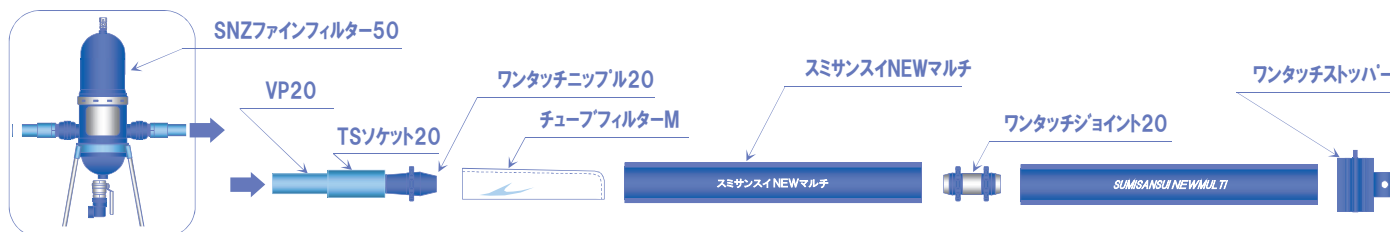

(表中の数字はℓ/分・m)

圧力と散水幅

注)旧スミサンスイマルチと同じ散水幅です。

NEWマルチ60/NEWマルチ100

NEWマルチ100-03

配管例

住化農業資材株式会社

<http://www.sumika-agrotech.com>