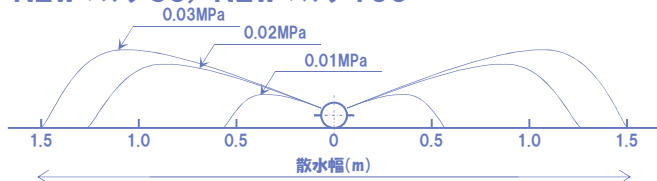

スミサンスイ NEWマルチ

60 100 100-03

構造と仕様

項目	型式	スミサンスイNEWマルチ60	スミサンスイNEWマルチ100	スミサンスイNEWマルチ100-03
構造				
灌水方式		水平散水、マルチ下散水	水平散水、マルチ下散水	水平散水、マルチ下散水
チューブ折径		52mm (相当径28mmφ)	52mm (相当径28mmφ)	52mm (相当径28mmφ)
散水孔間隔		片側3cmピッチ (1.5cm千鳥)	片側5cmピッチ (2.5cm千鳥)	片側5cmピッチ (2.5cm千鳥)
適正使用圧力		0.005~0.04MPa	0.005~0.04MPa	0.005~0.04MPa
材質		黒色特殊ポリエチレン	黒色特殊ポリエチレン	黒色特殊ポリエチレン
梱包形態		100m巻き、200m巻き	100m巻き、200m巻き	100m巻き、200m巻き

圧力と灌水量

注)旧スミサンスイマルチと同じ灌水量です。

※使用圧力はMPa表示

0.01MPaは約0.1kg/cm²に相当

チューブ長さ	使用圧力	スミサンスイNEWマルチ60				スミサンスイNEWマルチ100				スミサンスイNEWマルチ100-03			
		0.005MPa	0.01MPa	0.02MPa	0.04MPa	0.005MPa	0.01MPa	0.02MPa	0.04MPa	0.005MPa	0.01MPa	0.02MPa	0.04MPa
40m		0.26	0.36	0.52	0.73	0.14	0.22	0.31	0.43	0.30	0.44	0.62	0.89
60m		0.23	0.33	0.46	0.64	0.12	0.19	0.27	0.38	0.29	0.42	0.60	0.85
80m						0.11	0.18	0.25	0.35				
100m						0.085	0.14	0.20	0.28				

(表中の数字はℓ/分・m)

圧力と散水幅

注)旧スミサンスイマルチと同じ散水幅です。

NEWマルチ60/NEWマルチ100