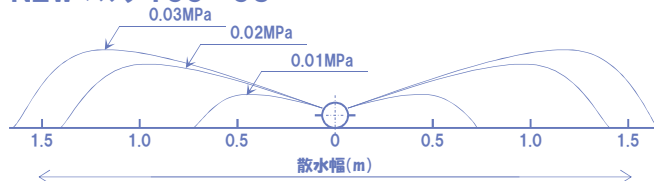

(表中の数字はℓ/分・m)

圧力と散水幅

注)旧スミサンスイマルチと同じ散水幅です。

NEWマルチ60/NEWマルチ100

NEWマルチ100-03

配管例

住化農業資材株式会社

<http://www.sumika-agrotech.com>