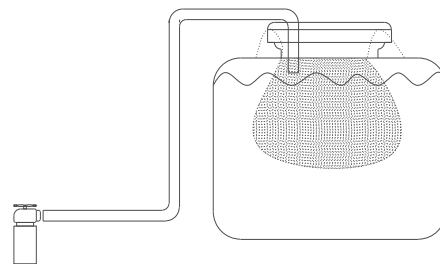

これは便利！ゴミもよく取れる！ コンテナフィルター

80メッシュ相当で、灌水チューブの詰りが大幅軽減！！
特殊繊維のフィルターだから、絡めたゴミがスルリと取れる！？

【仕様】 サイズ奥行き38cm×幅57cm×高さ70cm
【メッシュ】 80メッシュ相当
【材質】 ポリエチレン

コンテナフィルター上部は、しっかりと絞って固定させてください。

コンテナフィルター底面は、擦れによる破れを防止するため、肥料袋や古布で保護してください。

※コンテナは付属しておりません。

【こんな用途に最適です】

○河川・クリーク・溜池からの吸水管の濾過に・・・

○送水管からの1次貯水槽の濾過に・・・

川底より少し持ち上げて設置してください。
フィルター底面は「あて布」をして保護してください。

有機液肥の希釈時の濾過にも最適です。

【使用上の注意点】

懸濁水など泥水のろ過には適しません。