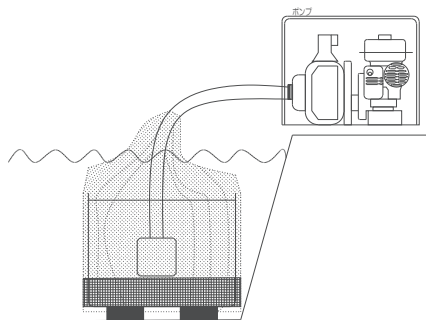

これは便利！ゴミもよく取れる！ コンテナフィルター

80メッシュ相当で、灌水チューブの詰りが大幅軽減！！
特殊繊維のフィルターだから、絡めたゴミがスルリと取れる！？

【仕様】 サイズ奥行き38cm×幅57cm×高さ70cm
【メッシュ】 80メッシュ相当
【材質】 ポリエチレン

コンテナフィルター上部は、しっかりと絞って固定させてください。

コンテナフィルター底面は、擦れによる破れを防止するため、肥料袋や古布で保護してください。

※コンテナは付属しておりません。

【こんな用途に最適です】

○河川・クリーク・溜池からの吸水管の濾過に・・・

○送水管からの1次貯水槽の濾過に・・・

川底より少し持ち上げて設置してください。
フィルター底面は「あて布」をして保護してください。

有機液肥の希釈時の濾過にも最適です。

【使用上の注意点】

懸濁水など泥水のろ過には適しません。