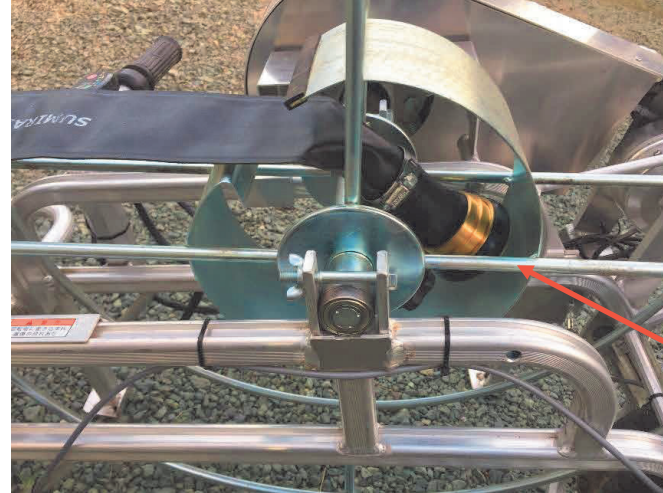

ガイドローラー

スミレイン用
マチノカップリング

- ⑤“SNZらくちん電動巻取機Ⅰ型”の電源を入れ（電源ボタン長押し）、アクセルレバーを押し込んでスミレインを巻き取る。
  ※巻き取る際は、回転部への巻きこみ事故の無いよう、十分に注意して下さい。